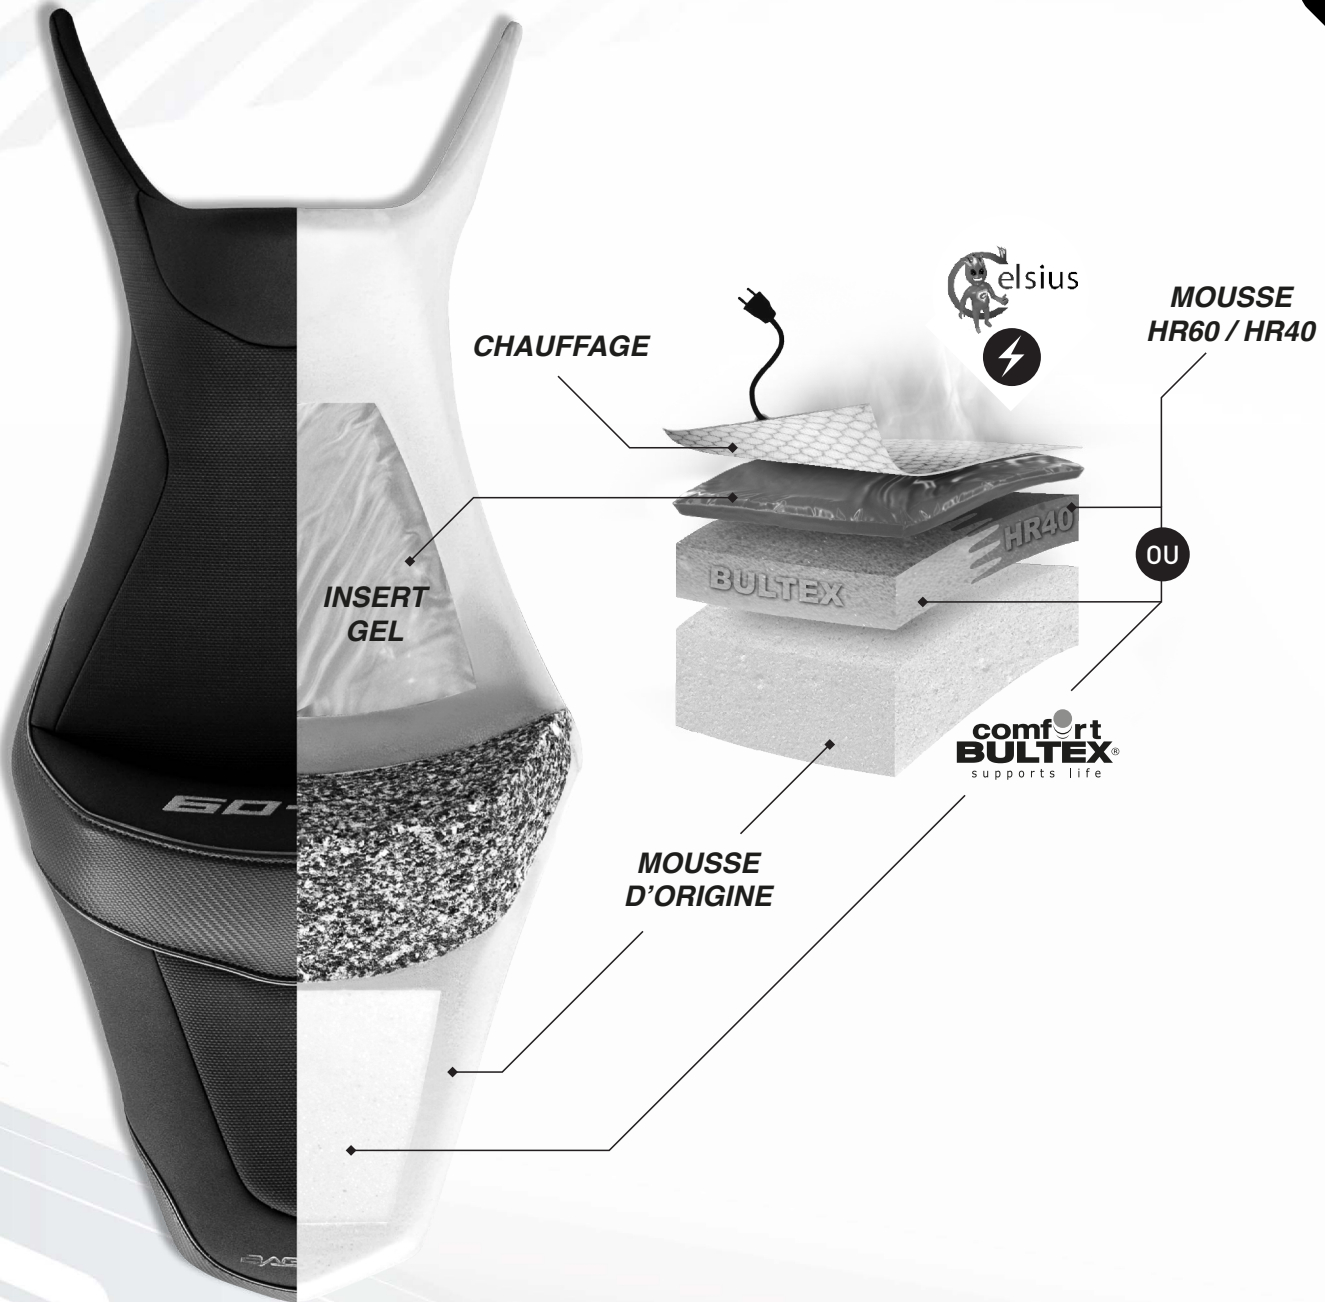

CONFORT AMÉLIORÉ

SELLES

4 TYPES DE BRODERIE AU CHOIX

HOUSSES DE SELLE

Forfait
152,99€

HOUSSE DE SELLE RÉNOVATION

- Envoi de la selle aux frais du magasin
- Housse : 89.99 € TTC
- Agrafage et main d'œuvre : 45 € TTC
- Frais de retour : 18 € TTC