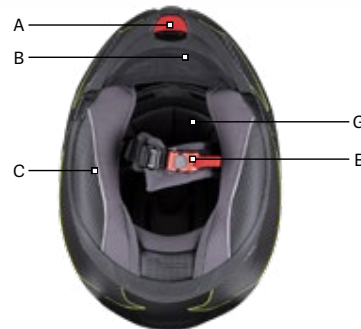

LIST OF ACCESSORIES

Category	Item code	Description	Msrp
Cheek Pad	84-610-60-02	ADX-1 EXO-920 KW STANDARD CHEEK PAD XS	€ 19,90
	84-610-60-03	ADX-1 EXO-920 KW STANDARD CHEEK PAD S	€ 19,90
	84-610-60-04	ADX-1 EXO-920 KW STANDARD CHEEK PAD M	€ 19,90
	84-610-60-05	ADX-1 EXO-920 KW STANDARD CHEEK PAD L	€ 19,90
	84-610-60-06	ADX-1 EXO-920 KW STANDARD CHEEK PAD XL	€ 19,90
	84-610-60-07	ADX-1 EXO-920 KW STANDARD CHEEK PAD XXL	€ 19,90
	84-610-60-08	ADX-1 EXO-920 KW STANDARD CHEEK PAD XXXL	€ 19,90
Chin Curtain	99-919-09	EXO-920/ADX-1 Chin curtain	€ 9,90
Breathguard	99-929-01	EXO-3000/920 AIR Breath Guard	€ 9,90
Liner Set	84-603-60-02	ADX-1 EXO-920 KW STANDARD LINER SET XS	€ 44,90
	84-603-60-03	ADX-1 EXO-920 KW STANDARD LINER SET S	€ 44,90
	84-603-60-04	ADX-1 EXO-920 KW STANDARD LINER SET M	€ 44,90
	84-603-60-05	ADX-1 EXO-920 KW STANDARD LINER SET L	€ 44,90
	84-603-60-06	ADX-1 EXO-920 KW STANDARD LINER SET XL	€ 44,90
	84-603-60-07	ADX-1 EXO-920 KW STANDARD LINER SET XXL	€ 44,90
	84-603-60-08	ADX-1 EXO-920 KW STANDARD LINER SET XXXL	€ 44,90
Faceshield	52-527-50	KDF15, EXO-3000/920 Shield Clear "Maxvision Ready"	€ 35,90
	52-527-51	KDF15, EXO-3000/920 Shield Light Smoke "Maxvision Ready"	€ 35,90
	52-527-68	KDF15, EXO-3000/920 Shield Dark Smoke "Maxvision Ready"	€ 35,90
	52-527-69	KDF15, EXO-3000/920 Shield mirror Silver "Maxvision Ready"	€ 44,90
Pinlock Lens	52-321-50	EXO-3000-920 Pinlock Lens Clear (DKS-139)	€ 29,90
	52-321-68	EXO-3000-920 Pinlock Lens Dark Smoke (DKS-139)	€ 29,90
Ratchet Plate Set	99-928-03	EXO-920/3000 Air Shield Ratchet Gear Plate Set	€ 9,90
Sun Visor	52-542-68	EXO-3000/920/ADX-1 Sun Visor Dark Smoke (KS-6)	€ 18,90
Chin Bar	99-932-03	EXO-920 Chinbar Black	€ 99,90
	99-932-05	EXO-920 Chinbar White	€ 99,90
	99-932-10	EXO-920 Chinbar M/Black	€ 99,90
	99-932-11	EXO-920 Chinbar Dark Silver	€ 99,90
	99-932-113	EXO-920 Gem Chinbar WHT	€ 109,90
	99-932-159	EXO-920 Gem Chinbar BLK	€ 109,90
	99-932-174	EXO-920 SATELLITE Chin Bar Yellow Fluo	€ 109,90
	99-932-175	EXO-920 CHIN BAR EXO-920 SATELLITE MATTE BLACK/SILVER	€ 109,90
	99-932-201	EXO-920 CHIN BAR EXO-920 SHUTTLE MATTE WHITE/BLACK	€ 109,90
	99-932-24	EXO-920 CHIN BAR EXO-920 SHUTTLE BLACK/SILVER/RED	€ 109,90
	99-932-29	EXO-920 CHIN BAR EXO-920 TITANIUM	€ 109,90
	99-932-50	EXO-920 Chinbar N/Yellow	€ 99,90
	99-932-55	EXO-920 CHIN BAR EXO-920 RITZY BLACK/WHITE	€ 109,90
	99-932-64	EXO-920 Chinbar N/Red	€ 99,90
	99-932-253	EXO-920 Chinbar Cement Grey	€ 99,90
	99-932-160	EXO-920 Chinbar Flux Matte Black-Silver	€ 109,90
	99-932-238	EXO-920 Chinbar Flux Metallic Black-Red	€ 109,90
	99-932-179	EXO-920 Chinbar Flux Matte Black-Pink	€ 109,90
	99-932-157	EXO-920 Chinbar Flux Matte Black-Neon Yellow	€ 109,90
	99-932-114	EXO-920 Chinbar Flux Pearl White-Silver	€ 109,90