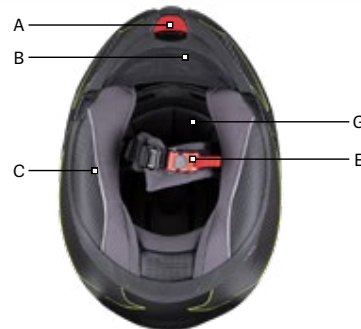

LIST OF ACCESSORIES