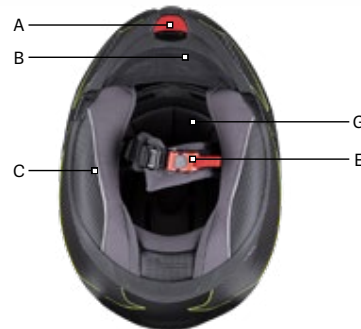

LIST OF ACCESSORIES

Category	Item code	Description	Msrp	
Chin Bar	99-922-03	EXO-3000 AIR Chin Bar Black	€ 109,90	
	99-922-05	EXO-3000 AIR Chin Bar White	€ 109,90	
	99-922-10	EXO-3000 AIR Chin Bar Black Mat	€ 109,90	
	99-922-177	EXO-3000AIR CHIN BAR EXO-3000 STROLL MATT BLACK-SILVER-RED	€ 109,90	
	99-922-206	EXO-3000AIR CHIN BAR EXO-3000 STROLL BLACK-SILVER-NEON YEL-	€ 109,90	
	99-922-207	EXO-3000AIR CHIN BAR EXO-3000 STROLL P/WHITE-BLACK-NEON	€ 109,90	
	99-922-48	EXO-3000 AIR Serenity Chinbar Matt Black-Black	€ 109,90	
	99-922-49	EXO-3000 AIR Serenity Chinbar Matt Black-White	€ 109,90	
	99-922-50	EXO-3000 AIR Chin Bar Yellow Fluo	€ 109,90	
	99-922-67	EXO-3000 AIR Chin Bar Matt Anthracite	€ 109,90	
	99-922-51	EXO-3000AIR CHIN BAR EXO-3000 CREED BLACK-RED	€ 109,90	
	99-922-52	EXO-3000AIR CHIN BAR EXO-3000 CREED TITANIUM-NEON YELLOW	€ 109,90	
	Chin Curtain	99-919-05	Chin Curtain Black EXO-3000 AIR	€ 9,90
Breathguard	99-929-01	EXO-3000/920 AIR Breath Guard	€ 9,90	
Liner Set	27-603-60-02	EXO-3000 AIR KW STANDARD LINER SET XS	€ 45,90	
	27-603-60-03	EXO-3000 AIR KW STANDARD LINER SET S	€ 45,90	
	27-603-60-04	EXO-3000 AIR KW STANDARD LINER SET M	€ 45,90	
	27-603-60-05	EXO-3000 AIR KW STANDARD LINER SET L	€ 45,90	
	27-603-60-06	EXO-3000 AIR KW STANDARD LINER SET XL	€ 45,90	
	27-603-60-07	EXO-3000 AIR KW STANDARD LINER SET XXL	€ 45,90	
	27-603-60-08	EXO-3000 AIR KW STANDARD LINER SET XXXL	€ 45,90	
Vents	99-929-02	EXO-3000 Air Top Vent Ass'y BLK1 (G-Black)	€ 9,90	
	99-929-03	EXO-3000 Air Lower Vent Ass'y BLK1 (G-Black)	€ 9,90	
	99-929-04	EXO-3000 Air Top Vent Ass'y BLK2 (M-Black)	€ 9,90	
	99-929-05	EXO-3000 Air Lower Vent Ass'y BLK2 (M-Black)	€ 9,90	
	99-929-06	EXO-3000 Air Top Vent Ass'y WHT3 (NP-White)	€ 9,90	
	99-929-07	EXO-3000 Air Lower Vent Ass'y WHT3 (NP-White)	€ 9,90	
	99-929-08	EXO-3000 Air Top Vent Ass'y SLV7 (Dark Silver)	€ 9,90	
	99-929-09	EXO-3000 Air Lower Vent Ass'y SLV7 (Dark Silver)	€ 9,90	
	99-929-10	EXO-3000 Air Top Vent Ass'y GRE3 (Neon Yellow)	€ 9,90	
	99-929-11	EXO-3000 Air Lower Vent Ass'y GRE3 (Neon Yellow)	€ 9,90	
Faceshield	52-527-50	KDF15, EXO-3000/920 Shield Clear "Maxvision Ready"	€ 35,90	
	52-527-51	KDF15, EXO-3000/920 Shield Light Smoke "Maxvision Ready"	€ 35,90	
	52-527-68	KDF15, EXO-3000/920 Shield Dark Smoke "Maxvision Ready"	€ 35,90	
	52-527-69	KDF15, EXO-3000/920 Shield miror Silver "Maxvision Ready"	€ 44,90	
Pinlock Lens	52-321-50	EXO-3000-920 Pinlock Lens Clear (DKS-139)	€ 29,90	
	52-321-68	EXO-3000-920 Pinlock Lens Dark Smoke (DKS-139)	€ 29,90	
Ratchet Plate Set	99-928-03	EXO-920/3000 Air Shield Ratchet Gear Plate Set	€ 9,90	
Sun Visor	52-542-68	EXO-3000/920/ADX-1 Sun Visor Dark Smoke (KS-6)	€ 18,90