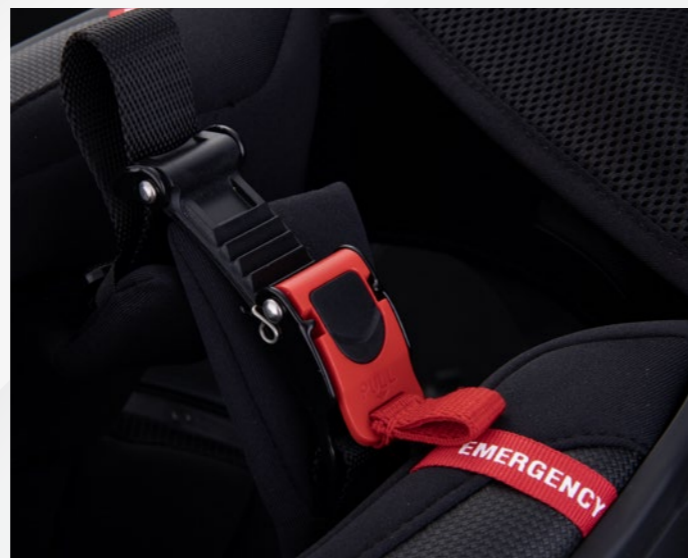

EXO-JNR AIR SOLID

FULLFACE

SOLID | White
129,90 € | 120-100-05

NEW/24